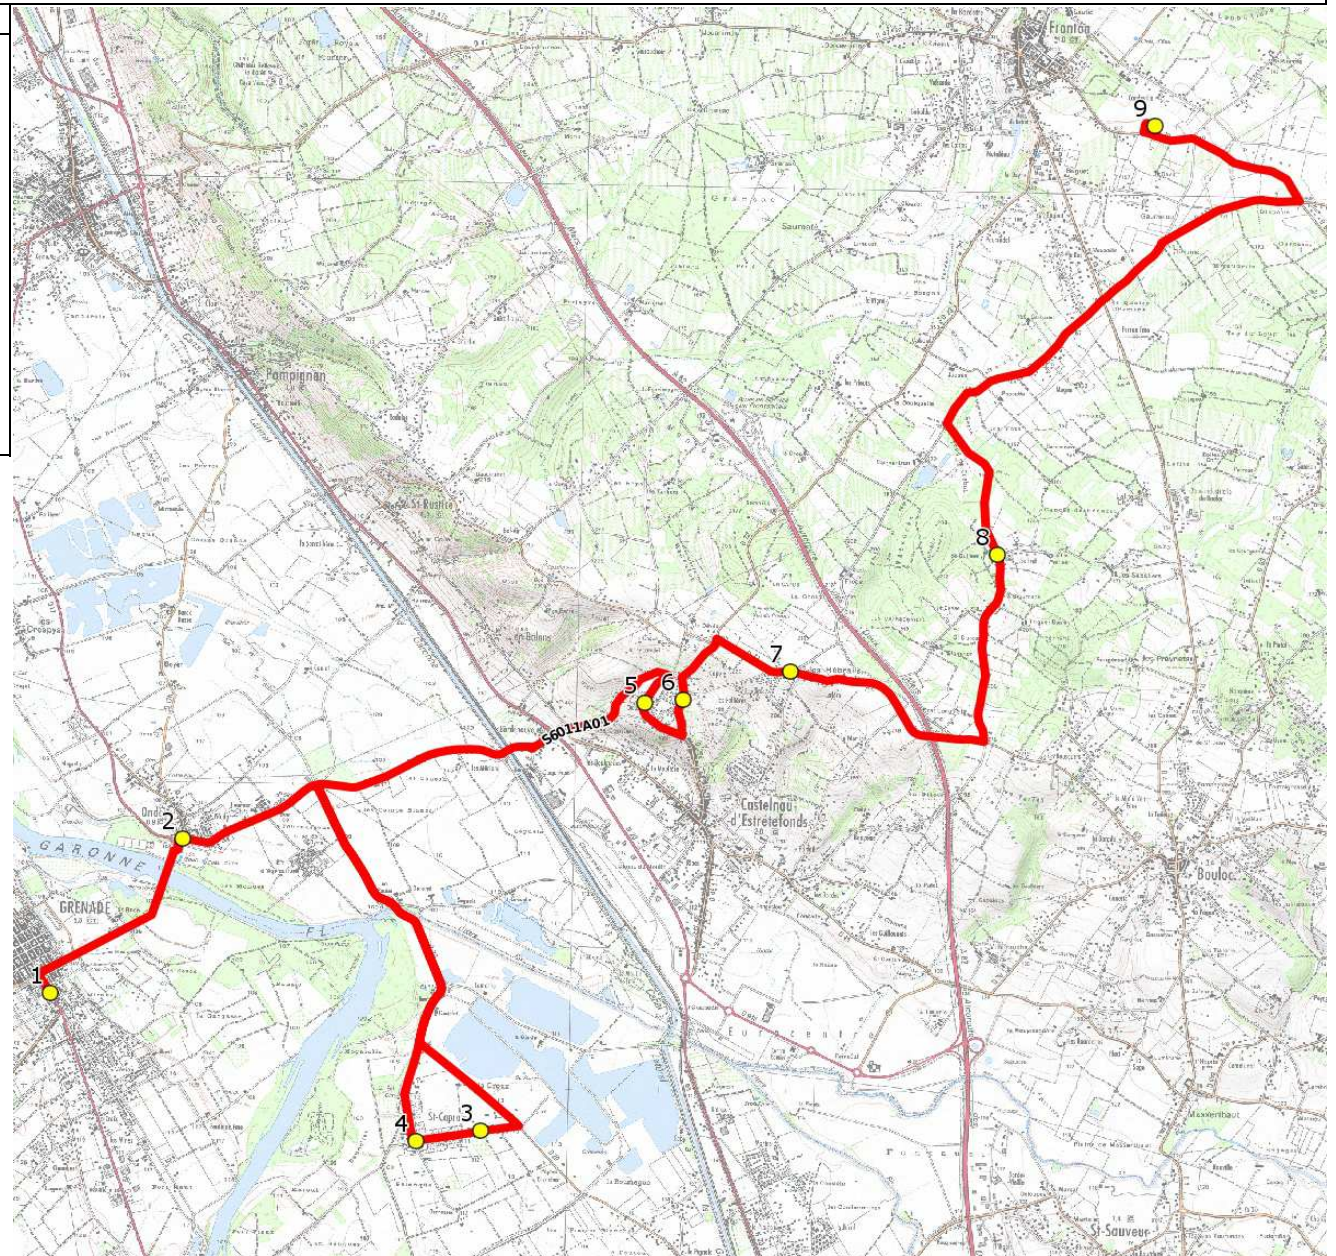

Mise à jour : 01/08/2017

Ligne : GRENADE-LYCEE FRONTON

Ligne N° : S6011

Marché (année de notification-durée) : 2017-2

Transporteur :

Km en charge : 26 Km

Nombre de places assises :

Sous-traitant :

Année :

ITINERAIRE INDICATIF (ALLER)	LMMJV--
GRENADE	
1. ABCGn0014 Mairie	07:00
ONDES	
2. PCG Mairie	07:03
GRENADE	
3. R Neuve/C6	07:09
4. Vis à vis Saint-Caprais	07:11
CASTELNAU-D'ESTRETEFONDS	
5. Capy 1/Cimetière	07:20
6. Capy 2/Ch St Martin	07:23
7. Abribus _Les Hébrails	07:27
8. Ch St Guilhem/Ch Petites	07:32
FRONTON	
9. Lycée Pierre Bourdieu	07:42

Mise à jour : 01/08/2017	Ligne : GRENADE-LYCEE FRONTON	Ligne N° : S6011
Marché (année de notification-durée) : 2017-2	Transporteur :	Km en charge : 26 Km
Nombre de places assises :	Sous-traitant :	Année :

ITINERAIRE INDICATIF (RETOUR)	LM-JV--	Merc
FRONTON		
1. Lycée Pierre Bourdieu	18:05	12:10
CASTELNAU-D'ESTRETEFONDS		
2. Ch St Guilhem/Ch Petites	18:15	12:20
3. Aribus _Les Hébrails	18:20	12:25
4. Capy 2/Ch St Martin	18:24	12:29
5. Capy 1/Cimetière	18:27	12:31
GRENADE		
6. Vis à vis Saint-Caprais	18:36	12:40
7. R Neuve/C6	18:38	12:42
ONDES		
8. PCG Mairie	18:44	12:48
GRENADE		
9. ABCGn0014 Mairie	18:47	12:51